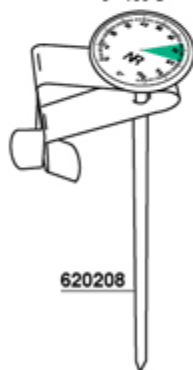

612142=Ø1,2

700702

700317

511672

511672/R

700024

502003

618522

703353  
BOILER

703354  
POMPA

703355  
POMPA

703357  
ELISSE

**ELLISSE GR1-2-3 220V**

**612601** 120mm  
**612601/L** 140mm

**CAPPUCCINO THERMOMETER**  
0 - 100 °C