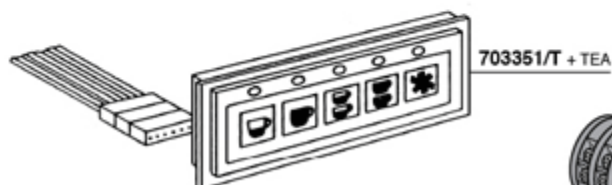

703353  
BOILER

703354  
POMPA

703355  
POMPA

703357  
ELISSE

**ELLISSE GR1-2-3 220V**

**612601** 120mm  
**612601/L** 140mm

**CAPPUCCINO THERMOMETER**  
0 - 100 °C