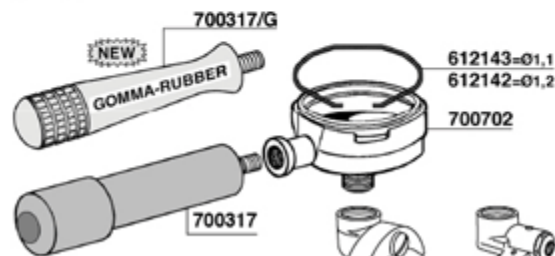

700721/G

617940

TAPPO CROMATO  
CHROMATE PLUG

700721

700317/G

NEW

GOMMA-RUBBER

612143=Ø1,1