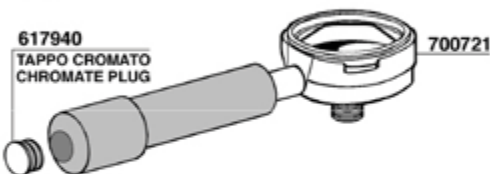

516575=12gr

700757=21gr

BLIND FILTER

FILTRO CIECO

521902

700700

NEW

GOMMA-RUBBER

700721/G

617940

TAPPO CROMATO  
CHROMATE PLUG

700721

700317/G

NEW

GOMMA-RUBBER

612143=Ø1,1