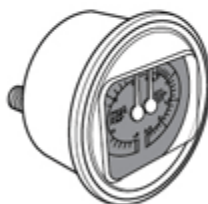

700721/G

617940

TAPPO CROMATO  
CHROMATE PLUG

700721

700317/G

NEW

GOMMA-RUBBER

612143=Ø1,1

612142=Ø1,2

700702

700317

511672

511672/R

700024

502003

618522

703353  
BOILER

703354  
POMPA

703355  
POMPA

703357  
ELISSE

**ELLISSE GR1-2-3 220V**

**612601** 120mm  
**612601/L** 140mm

**CAPPUCCINO THERMOMETER**  
0 - 100 °C