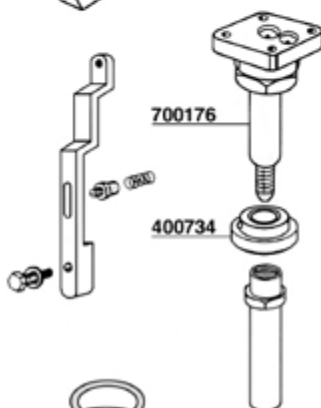

PARKER LUCIFER

703302

ALUMINIUM

513744

620438

PLASTIC

700176

400734