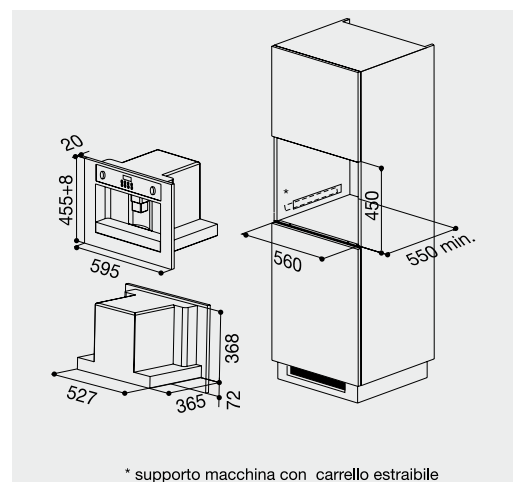

* supporto macchina con carrello estraibile