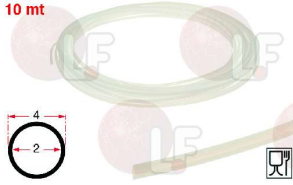

Suitable for:

1449282 SILICONE HOSE \varnothing 5x8 SHORE 60 - 100 m
alimentary

100 mt

BRASILIA 02554.0.00.04

1449500 TEFLON PIPE \varnothing 2x4 mm - 10 m
alimentary

10 mt

BRASILIA 08593.0.00.04

1449502 TEFLON PIPE \varnothing 4x6 mm - 10 m
alimentary