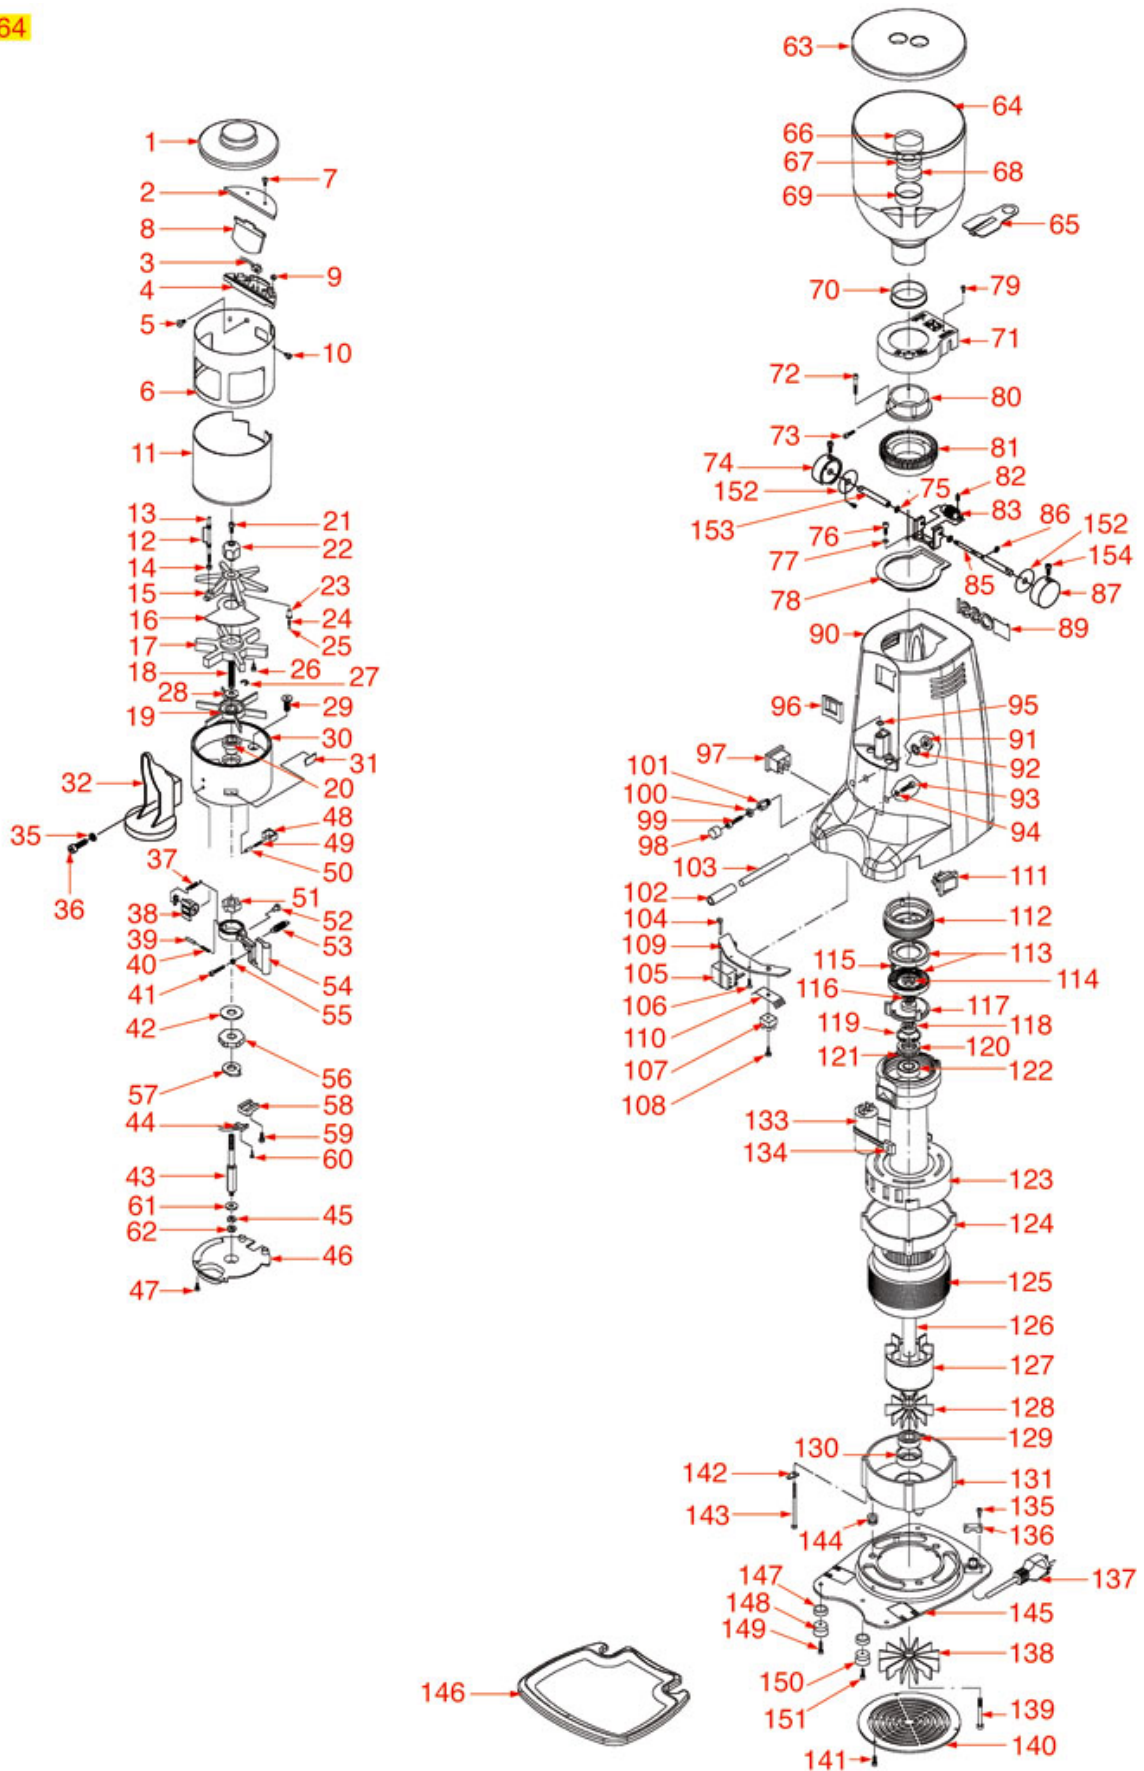

GRINDER ASSEMBLY FM

FM

BRASILIA

Position	LF code no.	Description
5	1251050	CONICAL GRINDING BURRS ROSSI (PAIR) RH

GRINDER ASSEMBLY MAC64

MAC64

BRASILIA

Position	LF code no.	Description
3	1240047	MICROSWITCH 0.1A 250V
11	1090010	DOSER CYLINDER ø 122x94 mm
13	1343059	SPRING HOLDER ROD ø 4x76 mm
15	1343058	TOP STAR
16	1343055	DOSING SHEET
17	1343057	MIDDLE STAR
18	1250148	SHAPED SPRING FOR STAR ø 15x54 mm
20	1252590	PIN GUIDE
26	1528631	CROSS HEAD SCREW M4x8 UNI 7687
29	1528627	S/STEEL SCREW T.S.P.C.E.I.M8x20 UNI 5933
39	1252416	PIN FOR PAWL ø 4x14 mm
44	1240044	MICROSWITCH 0.1A 250V
46	1252357	DOSER BOTTOM LID
50	1252413	6-TEETH PAWL
53	1250123	DOSER LEVER RETURN SPRING
83	1252415	GRINDING ADJUSTMENT SCREW
85	1252414	ADJUSTMENT RING ROD
96	1186694	GASKET FOR COFFEE OUTLET OPENING
105	3351007	MINI RELAY 55.32 10A 240V 50/60Hz
111	3319019	RED BIPOLAR SWITCH 16A 250V
113	1251090	GR.BURRS ROSSI-BRASILIA(PAIR)TITANIUM LH
113	1251094	GRINDING BURRS PAIR ROSSI LH
115	1528631	CROSS HEAD SCREW M4x8 UNI 7687
118	1252378	THREADED RING NUT 15MCx1
119	1250130	SEEGER ø 35 mm
120	1252377	BEARING LOCKING WASHER
121	1252376	COMPENSATION RING
122	3063005	BEARING 6202 2RS
133	3068024	CAPACITOR µF 16 450V 50/60Hz
141	1528631	CROSS HEAD SCREW M4x8 UNI 7687
146	1252412	COFFEE COLLECTING TRAY
151	1528501	S/STEEL CROSS SCREW M5x12 mm UNI 7689