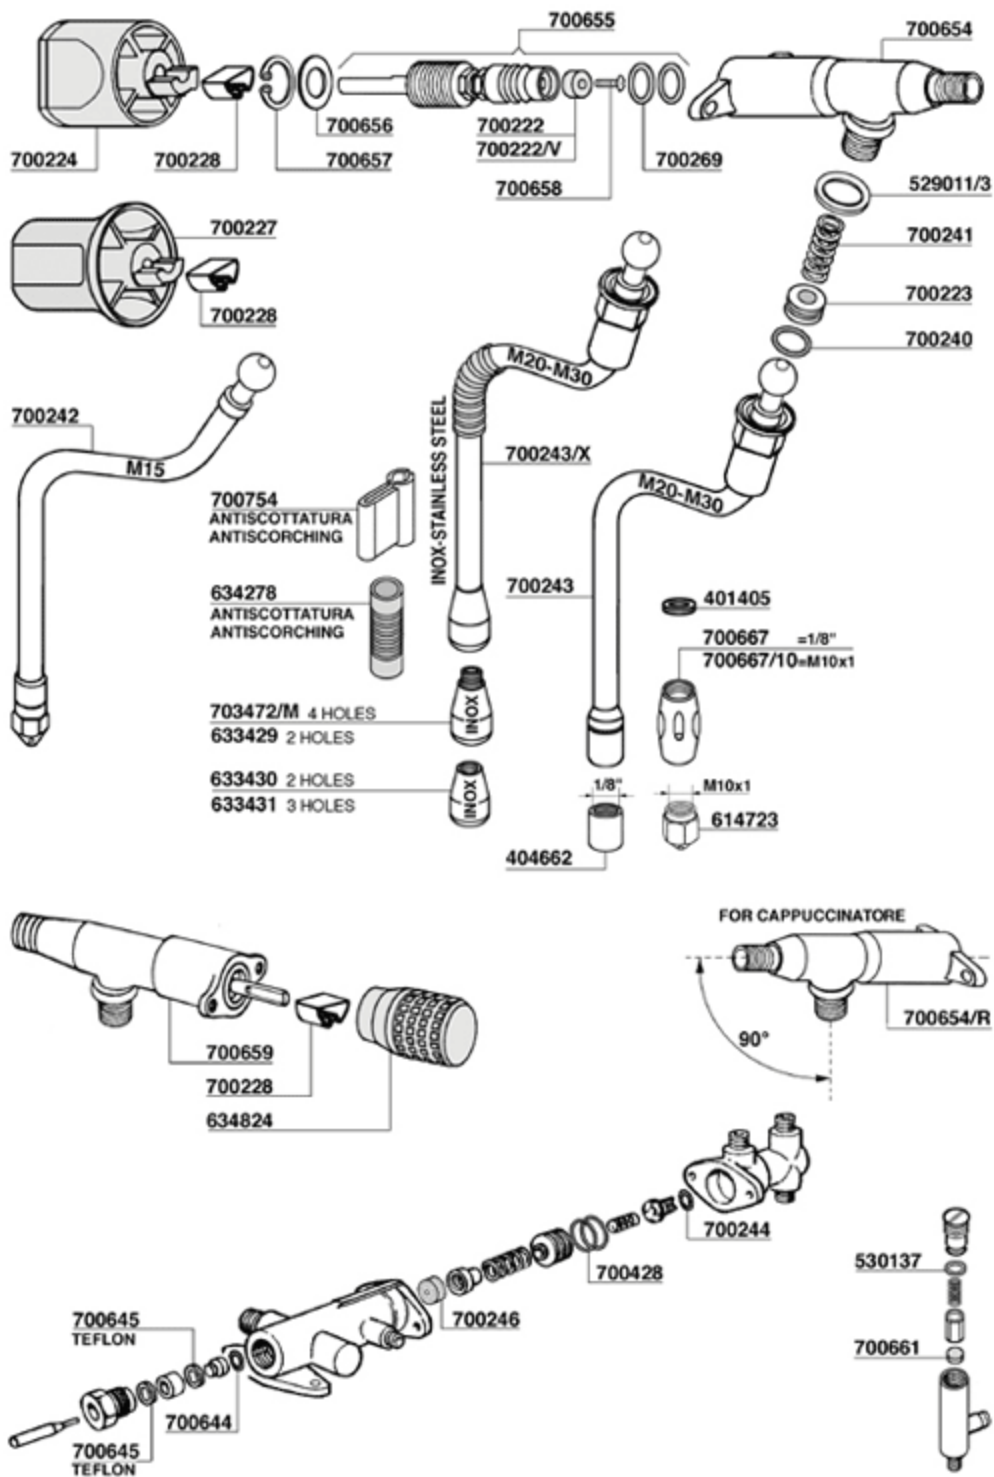

700682
COMPLETE SINGLE SPOUT

700681

700249/FG

700675/G
COMPLETE SINGLE SPOUT

700181/22=V220

700181/11=V110

700181/24=V24

BOBINA-COIL

700668 =V220

700668/11=V110

700668/24=V24

700670

PARTE MECCANICA
SOLENOID VALVE BODY

632018/22 =V220

632018/11 =V110

632018/24 =V24

700648/22 =V230/50/60

700648/24 =V24/50/60

700253/11 =V110/60

700253/22 =V220/50/60

700253/24 =V24/50/60

700235

700234

615152
DEVIATORE

700180
INTERRUPT.
SWITCH

621080
PUSH BUTTON

700663=V220

M20 700649

M30 700650

700652/22=V220

700652/24=V24

700652/12=V12 DC BISTRO