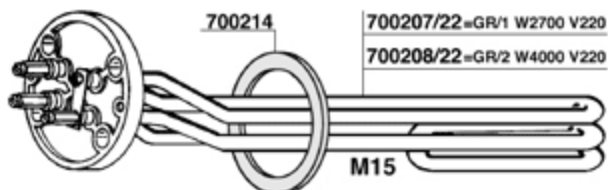

616597

616597/UL=USA

700210=GR/1 W1700 V220/380 | **700212=GR/3 W5790 V220/380**

700209=GR/2 W3750 V220/380 | **700213=ALINA W2850 V220/380**

700662

703237

700215

700215/T=TEFLON