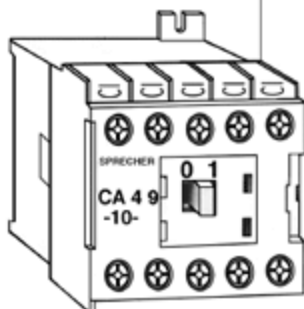

700180
INTERRUPT.
SWITCH

621080
PUSH BUTTON

700663=V220

M20 700649

M30 700650

700652/22=V220

700652/24=V24

700652/12=V12 DC BISTRO

PUMP M32

BOILER M32

M25-30

M25-30

M20

700653/22=V220/50 M30 CLASSIC

700653/12=V12 DC M30-DOSATRON

700653/24=V24 DC