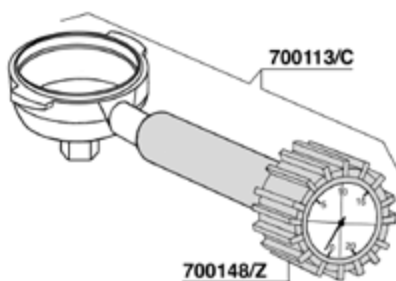

700653/22=V220/50 M30 CLASSIC

700653/12=V12 DC M30-DOSATRON

700653/24=V24 DC