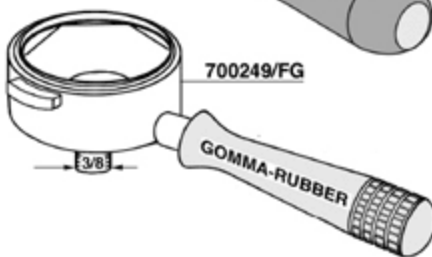

612143=01,1
612142=01,2

612143=01,1
612142=01,2

617940
TAPPO CROMATO
CHROMATE PLUG

FLUSSO REGOLABILE
ADJUSTABLE FLOW

700683
COMPLETE DOUBLE SPOUT

700680

700676/G
COMPLETE DOUBLE SPOUT

700249/G

700682
COMPLETE SINGLE SPOUT

700681

700249/FG

700675/G
COMPLETE SINGLE SPOUT

700181/22=V220

700181/11=V110

700181/24=V24

BOBINA-COIL

700668 =V220

700668/11=V110

700668/24=V24

700670

PARTE MECCANICA
SOLENOID VALVE BODY

632018/22 =V220

632018/11 =V110

632018/24 =V24

700648/22 =V230/50/60

700648/24 =V24/50/60

700253/11 =V110/60

700253/22 =V220/50/60

700253/24 =V24/50/60

700235

700234

615152
DEVIATORE