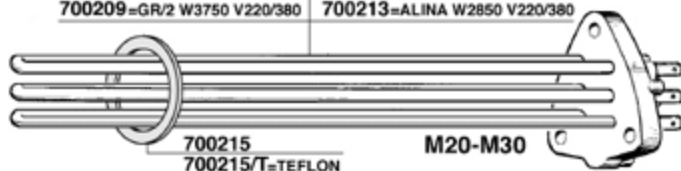

616597

616597/UL=USA

700210=GR/1 W1700 V220/380 | **700212=GR/3 W5790 V220/380**

700209=GR/2 W3750 V220/380 | **700213=ALINA W2850 V220/380**