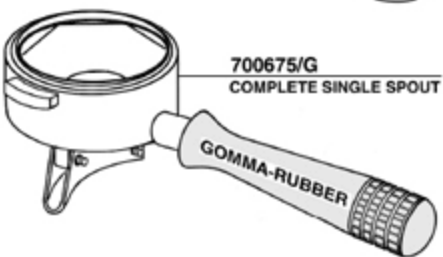

612143=01,1
612142=01,2

612143=01,1
612142=01,2

617940
TAPPO CROMATO
CHROMATE PLUG

FLUSSO REGOLABILE
ADJUSTABLE FLOW

700683
COMPLETE DOUBLE SPOUT

700680

700676/G
COMPLETE DOUBLE SPOUT

700249/G

700682
COMPLETE SINGLE SPOUT

700681

700249/FG

700675/G
COMPLETE SINGLE SPOUT

700181/22=V220

700181/11=V110

700181/24=V24

BOBINA-COIL

700668 =V220

700668/11=V110

700668/24=V24

700670

PARTE MECCANICA
SOLENOID VALVE BODY

632018/22 =V220

632018/11 =V110

632018/24 =V24