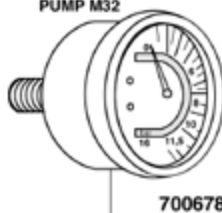

700668 =V220

700668/11=V110

700668/24=V24

700670

PARTE MECCANICA
SOLENOID VALVE BODY

632018/22 =V220

632018/11 =V110

632018/24 =V24

700648/22 =V230/50/60

700648/24 =V24/50/60

700253/11 =V110/60

700253/22 =V220/50/60

700253/24 =V24/50/60

700235

700234

615152
DEVIATORE

700180
INTERRUPT.
SWITCH

621080
PUSH BUTTON

700663=V220

M20 700649

M30 700650

700652/22=V220

700652/24=V24

700652/12=V12 DC BISTRO

PUMP M32

BOILER M32

M25-30

M25-30

M20

700653/22=V220/50 M30 CLASSIC

700653/12=V12 DC M30-DOSATRON

700653/24=V24 DC