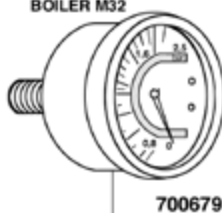

700668 =V220

700668/11=V110

700668/24=V24

700670

PARTE MECCANICA
SOLENOID VALVE BODY

632018/22 =V220

632018/11 =V110

632018/24 =V24

700648/22 =V230/50/60

700648/24 =V24/50/60

700253/11 =V110/60

700253/22 =V220/50/60

700253/24 =V24/50/60

700235

700234

615152
DEVIATORE

700180
INTERRUPT.
SWITCH

621080
PUSH BUTTON

700663=V220

M20 700649

M30 700650

700652/22=V220

700652/24=V24

700652/12=V12 DC BISTRO

PUMP M32

BOILER M32

M25-30

M25-30

M20

700653/22=V220/50 M30 CLASSIC

700653/12=V12 DC M30-DOSATRON

700653/24=V24 DC