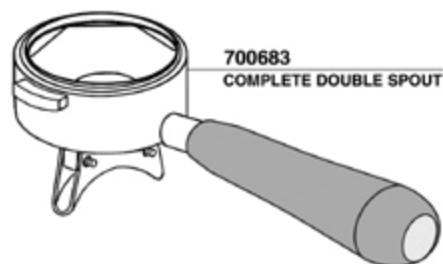

612143=01,1
612142=01,2

612143=01,1
612142=01,2

617940
TAPPO CROMATO
CHROMATE PLUG

FLUSSO REGOLABILE
ADJUSTABLE FLOW

700683
COMPLETE DOUBLE SPOUT

700680

700676/G
COMPLETE DOUBLE SPOUT

700249/G

700682
COMPLETE SINGLE SPOUT

700681

700249/FG

700675/G
COMPLETE SINGLE SPOUT

700181/22=V220

700181/11=V110

700181/24=V24

BOBINA-COIL

700668 =V220

700668/11=V110

700668/24=V24

700670

PARTE MECCANICA
SOLENOID VALVE BODY

632018/22 =V220

632018/11 =V110

632018/24 =V24