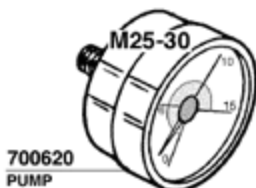

700663=V220

M20 700649

M30 700650

700652/22=V220

700652/24=V24

700652/12=V12 DC BISTRO

PUMP M32

BOILER M32

M25-30

M25-30

M20

700653/22=V220/50 M30 CLASSIC

700653/12=V12 DC M30-DOSATRON

700653/24=V24 DC