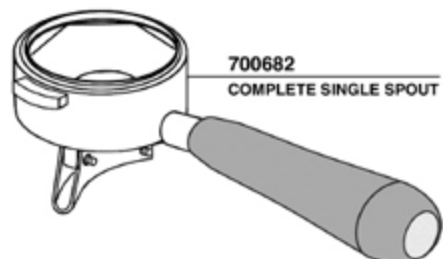

612143=01,1
612142=01,2

612143=01,1
612142=01,2

617940
TAPPO CROMATO
CHROMATE PLUG

FLUSSO REGOLABILE
ADJUSTABLE FLOW

700683
COMPLETE DOUBLE SPOUT

700680

700676/G
COMPLETE DOUBLE SPOUT

700249/G

700682
COMPLETE SINGLE SPOUT

700681

700249/FG

700675/G
COMPLETE SINGLE SPOUT

700181/22=V220

700181/11=V110

700181/24=V24

BOBINA-COIL

700668 =V220

700668/11=V110

700668/24=V24

700670

PARTE MECCANICA
SOLENOID VALVE BODY

632018/22 =V220

632018/11 =V110

632018/24 =V24