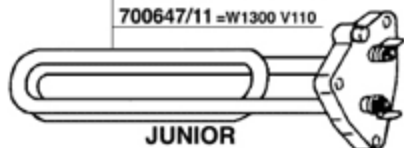

700215

700215/T=TEFLON

700647/22=W1300 V220

700647/11=W1300 V110