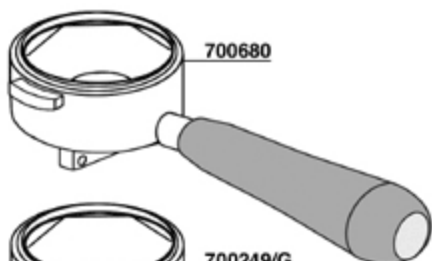

612143=01,1
612142=01,2

612143=01,1
612142=01,2

617940
TAPPO CROMATO
CHROMATE PLUG

FLUSSO REGOLABILE
ADJUSTABLE FLOW

700683
COMPLETE DOUBLE SPOUT

700680

700676/G
COMPLETE DOUBLE SPOUT

700249/G

700682
COMPLETE SINGLE SPOUT

700681

700249/FG

700675/G
COMPLETE SINGLE SPOUT

700181/22=V220

700181/11=V110

700181/24=V24

BOBINA-COIL

700668 =V220

700668/11=V110

700668/24=V24

700670

PARTE MECCANICA
SOLENOID VALVE BODY

632018/22 =V220

632018/11 =V110

632018/24 =V24