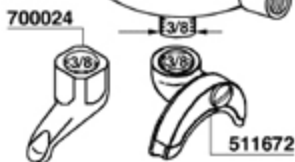

612143=01,1
612142=01,2

612143=01,1
612142=01,2

617940
TAPPO CROMATO
CHROMATE PLUG

FLUSSO REGOLABILE
ADJUSTABLE FLOW

700683
COMPLETE DOUBLE SPOUT

700680

700676/G
COMPLETE DOUBLE SPOUT

700249/G

700682
COMPLETE SINGLE SPOUT

700681

700249/FG

700675/G
COMPLETE SINGLE SPOUT

700181/22=V220

700181/11=V110

700181/24=V24

BOBINA-COIL

700668 =V220

700668/11=V110

700668/24=V24

700670

PARTE MECCANICA
SOLENOID VALVE BODY

632018/22 =V220

632018/11 =V110

632018/24 =V24