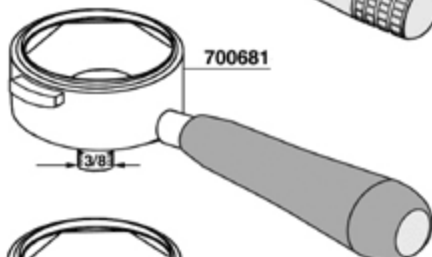

612143=01,1
612142=01,2

612143=01,1
612142=01,2

617940
TAPPO CROMATO
CHROMATE PLUG

FLUSSO REGOLABILE
ADJUSTABLE FLOW

700683
COMPLETE DOUBLE SPOUT

700680

700676/G
COMPLETE DOUBLE SPOUT

700249/G

700682
COMPLETE SINGLE SPOUT

700681

700249/FG

700675/G
COMPLETE SINGLE SPOUT

700181/22=V220

700181/11=V110

700181/24=V24

BOBINA-COIL

700668 =V220

700668/11=V110

700668/24=V24

700670

PARTE MECCANICA
SOLENOID VALVE BODY

632018/22 =V220

632018/11 =V110

632018/24 =V24