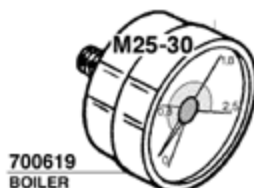

PUMP M32

BOILER M32

M25-30

M25-30

M20

700653/22=V220/50 M30 CLASSIC

700653/12=V12 DC M30-DOSATRON

700653/24=V24 DC