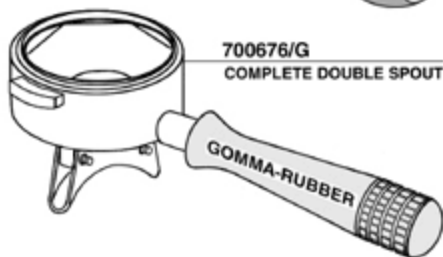

612143=01,1
612142=01,2

612143=01,1
612142=01,2

617940
TAPPO CROMATO
CHROMATE PLUG

FLUSSO REGOLABILE
ADJUSTABLE FLOW

700683
COMPLETE DOUBLE SPOUT

700680

700676/G
COMPLETE DOUBLE SPOUT

700249/G

700682
COMPLETE SINGLE SPOUT

700681

700249/FG

700675/G
COMPLETE SINGLE SPOUT

700181/22=V220

700181/11=V110

700181/24=V24

BOBINA-COIL

700668 =V220

700668/11=V110

700668/24=V24

700670

PARTE MECCANICA
SOLENOID VALVE BODY

632018/22 =V220

632018/11 =V110

632018/24 =V24