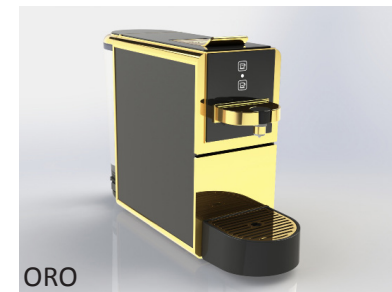

Nome Prodotto

AIR

CAFFÈ

LATTE & THE

ACQUA

Macchina per il caffè in capsule super compatta con scarico automatico della capsula. Struttura in metallo e parti estetiche in vetro.

INFORMAZIONI TECNICHE

Tensione di alimentazione (V)	230
Potenza massima (W)	1350
Frequenza (Hz)	50
Capsule LAVAZZA BLUE o A Modo Mio	Espulsione automatica
Capacità serbatoio (litri)	0,8
Capacità cassetto capsule esauste (pz)	8
Materiale struttura	Zama
Materiale copertura estetica	Ardesia
Ciclo anticalcare	Completamente automatica
Interfaccia utente	2 tasti e 3 led
Dosi programmabili	Autoapprendimento
Allarme interfaccia utente	Led rosso
Altezza griglia regolabile (mm)	Da 70 a 100
Peso (Kg)	6
Peso con imballo (Kg)	7

DIMENSIONI

Tre finiture differenti:

ZAMA

CROMO

ORO