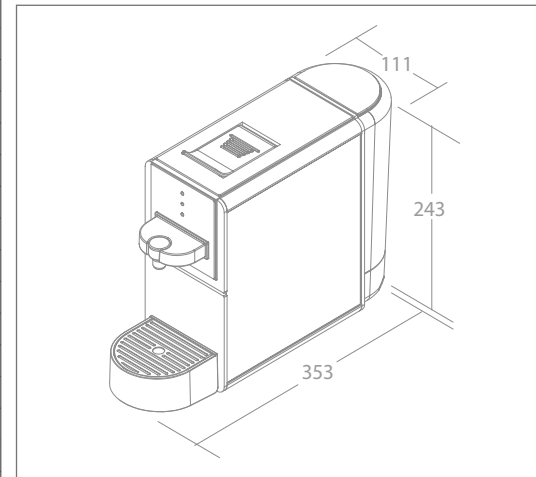

Nome Prodotto

AIR

CAFFÈ

LATTE & THE

ACQUA

Macchina per il caffè in capsule super compatta con scarico automatico della capsula. Struttura in metallo e parti estetiche in vetro.

INFORMAZIONI TECNICHE

Tensione di alimentazione (V)	230
Potenza massima (W)	1350
Frequenza (Hz)	50
Capsule LAVAZZA BLUE o A Modo Mio	Espulsione automatica
Capacità serbatoio (litri)	0,8
Capacità cassetto capsule esauste (pz)	8
Materiale struttura	Zama
Materiale copertura estetica	Ardesia
Ciclo anticalcare	Completamente automatica
Interfaccia utente	2 tasti e 3 led
Dosi programmabili	Autoapprendimento
Allarme interfaccia utente	Led rosso
Altezza griglia regolabile (mm)	Da 70 a 100
Peso (Kg)	6
Peso con imballo (Kg)	7

DIMENSIONI

Tre finiture differenti:

ZAMA

CROMO

ORO