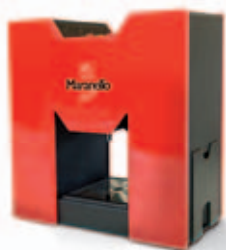

MXX è disponibile nei seguenti colori - MXX is available in the following colours

Rosso / Nero
Red / Black