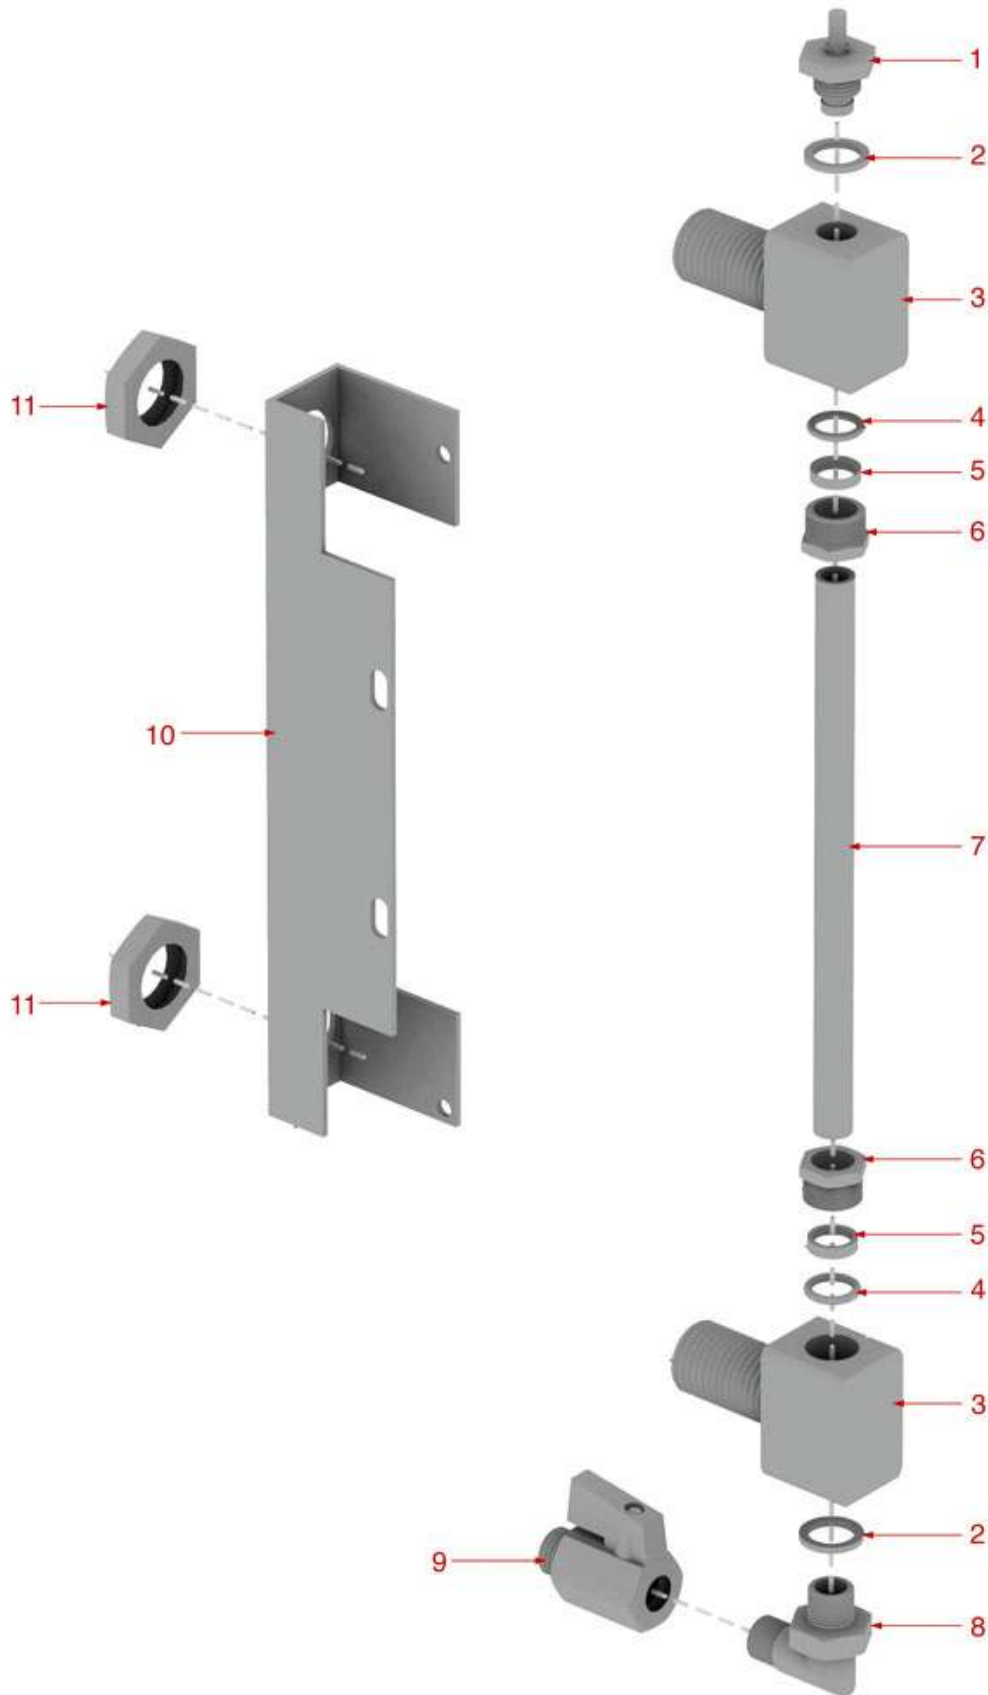

LEVEL

FZCS1501

FIORENZATO C.S.

Position	LF code no.	Description
1	1523534	BOILER VALVE $\varnothing$ 1/4" M
2	1186404	TEFLON FLAT GASKET $\varnothing$ 18x13x2 mm
4	1186318	O-RING 03043 EPDM
5	1186448	STUFFING GLAND RING $\varnothing$ 14.5x11.5x3.5 mm
7	1520511	LEVEL GLASS $\varnothing$ 11x170 mm
9	3526699	BALL VALVE $\varnothing$ 1/4" MF