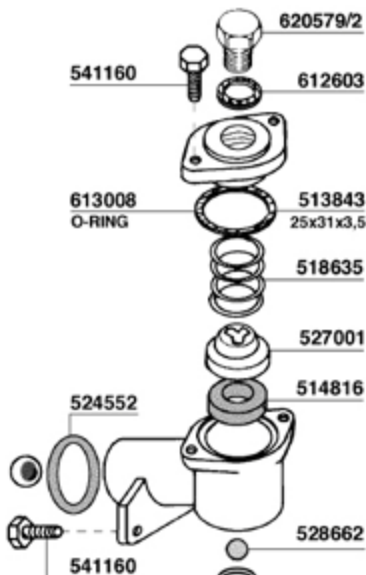

521994=14gr  
516575=12gr

514418 6gr  
521831 7gr  
521832 8gr  
521833 7gr  
(MICROFORI  
MICROHOLES)

521902

573525/G

573525

617940  
TAPPO CROMATO  
CHROMATE PLUG

612143=01,1  
612142=01,2

700317/G

700317

612522  
3/8-M12

502003

700024

511672

511672/R

FLUSSO REGOLABILE  
ADJUSTABLE FLOW

541160

620579/2

612603

613008  
O-RING

513843  
25x31x3,5

518635

527001

514816

524552

528662

541160

579665

510000

617730 =V220  
617730/11=V110

579665

Ø12x175

510006