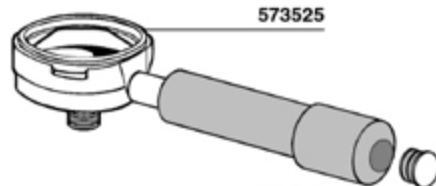

521994=14gr  
516575=12gr

514418 6gr  
521831 7gr  
521832 8gr  
521833 7gr  
(MICROFORI  
MICROHOLES)

521902

573525/G

573525

617940  
TAPPO CROMATO  
CHROMATE PLUG

612143=01,1  
612142=01,2

700317/G

700317

612522  
3/8-M12

502003

700024

511672

511672/R

FLUSSO REGOLABILE  
ADJUSTABLE FLOW

541160

620579/2

612603

613008  
O-RING

513843  
25x31x3,5

518635

527001

514816

524552