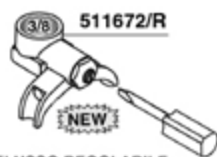

521994=14gr  
516575=12gr

514418 6gr  
521831 7gr  
521832 8gr  
521833 7gr  
(MICROFORI  
MICROHOLES)

521902

573525/G

573525

617940  
TAPPO CROMATO  
CHROMATE PLUG

612143=01,1  
612142=01,2

700317/G

700317

612522  
3/8-M12

502003

700024

511672

511672/R

FLUSSO REGOLABILE  
ADJUSTABLE FLOW

541160

620579/2

612603

613008  
O-RING

513843  
25x31x3,5

518635

527001

514816

524552