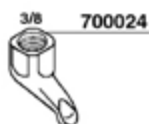

521994=14gr  
516575=12gr

514418 6gr  
521831 7gr  
521832 8gr  
521833 7gr  
(MICROFORI  
MICROHOLES)

521902

573525/G

573525

617940  
TAPPO CROMATO  
CHROMATE PLUG

612143=01,1  
612142=01,2

700317/G

700317

612522  
3/8-M12

502003

700024

511672

511672/R

FLUSSO REGOLABILE  
ADJUSTABLE FLOW

541160

620579/2

612603

613008  
O-RING

513843  
25x31x3,5

518635

527001

514816

524552

528662

541160

579665

510000

617730 =V220  
617730/11=V110

579665

Ø12x175

510006