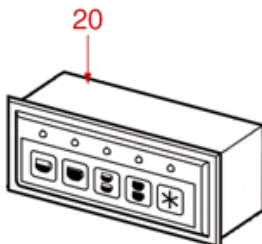

21

20

ZOLAI / ZOLAI