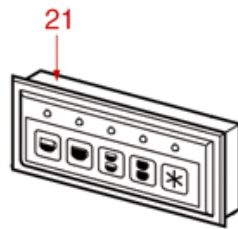

22

21

ECLISSE / G10