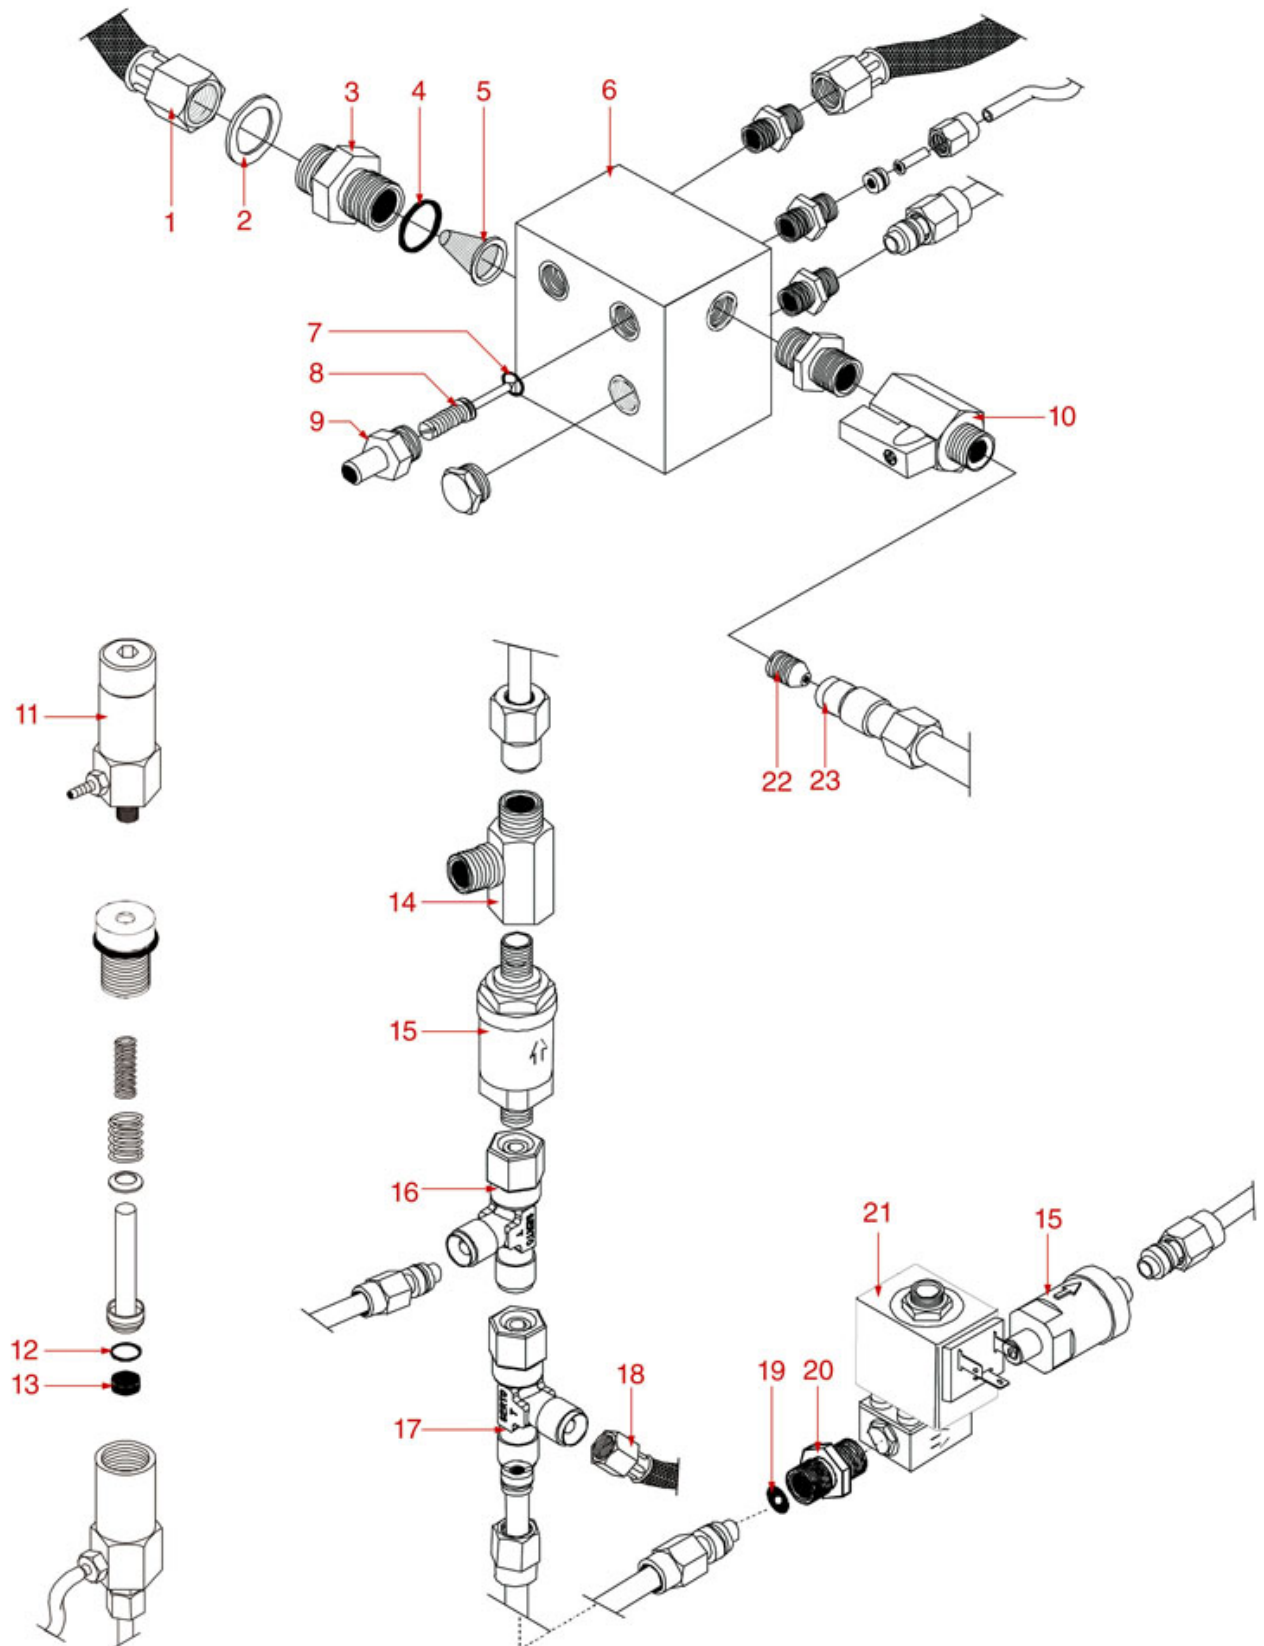

WATER INLET TAP VIVA-CONCEPT-XL

VIVA-CONCEPT-PLUS-TEMPO-XL

RENEKA

Position	LF code no.	Description
1	1449089	FLEX PIPE $\varnothing$ 3/8" Fp x Fp L.200 cm
2	1186620	COPPER FLAT GASKET $\varnothing$ 22x17x1.5 mm
3	1349103	FITTING $\varnothing$ 3/8"M-3/8"M
4	3060608	O-RING O3050 EPDM
7	1186514	O-RING 02015 SILICON
10	3526699	BALL VALVE $\varnothing$ 1/4" MF
12	1186085	RED SILICONE O-RING 0117
13	1186175	BLIND GASKET $\varnothing$ 13x4 mm
15	1523700	NON-RETURN VALVE $\varnothing$ 1/8"M-1/8"M
20	1349101	FITTING $\varnothing$ 1/8"M-1/8"M NICKEL-PLATED
21	1120460	2-WAY SOLENOID VALVE LUCIFER 240V 50Hz