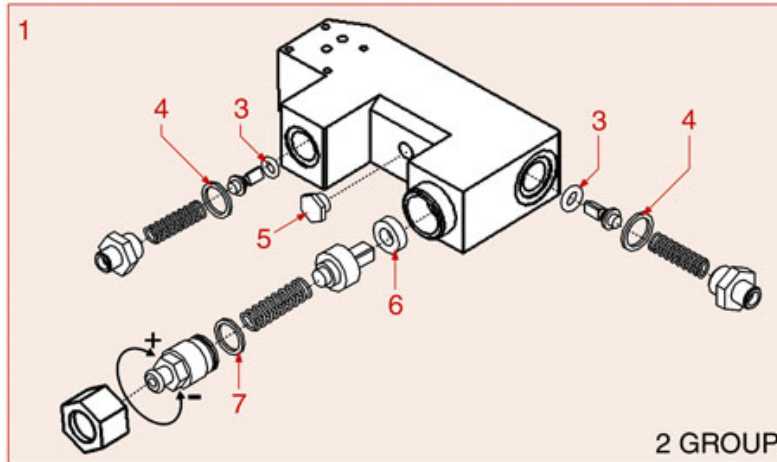

WATER INLET TAP VIVAE-VIVAS-LC

VIVAE-VIVAS
LC-MOSAIC

RENEKA

Position	LF code no.	Description
3	1186422	O-RING 0108 EPDM
4	1186182	PTFE FLAT GASKET \varnothing 21x17x2 mm
6	1186161	FLAT EPDM GASKET \varnothing 13x4x4 mm
7	1786064	O-RING M 0170-20 EPDM
8	1349137	FITTING \varnothing 1/4"M-1/8"F
9	1349009	LOW NUT 1/8"
10	1349013	L-FITTING \varnothing 1/8"M-1/8"M NICKEL-PLATED
13	1186611	O-RING 02025 RED SILICONE
14	1455034	S/S SCREW T.C.C.E.I M4x10 UNI 5931
15	1120352	2-WAY SOLENOID VALVE PARKER 230V 50/60Hz
16	1523034	NON-RETURN VALVE \varnothing 1/8"M-1/8"M
19	1349137	FITTING \varnothing 1/4"M-1/8"F
20	1449685	SILICONE HOSE \varnothing 6x10 SHORE 60 - 5 m