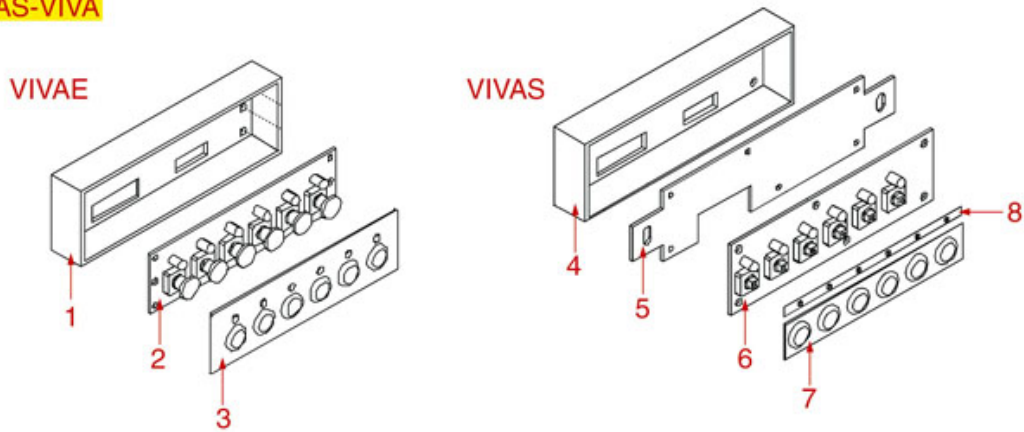

PUSH-BUTTONS VIVAE-VIVAS-VIVA

VIVAE-VIVAS-VIVA