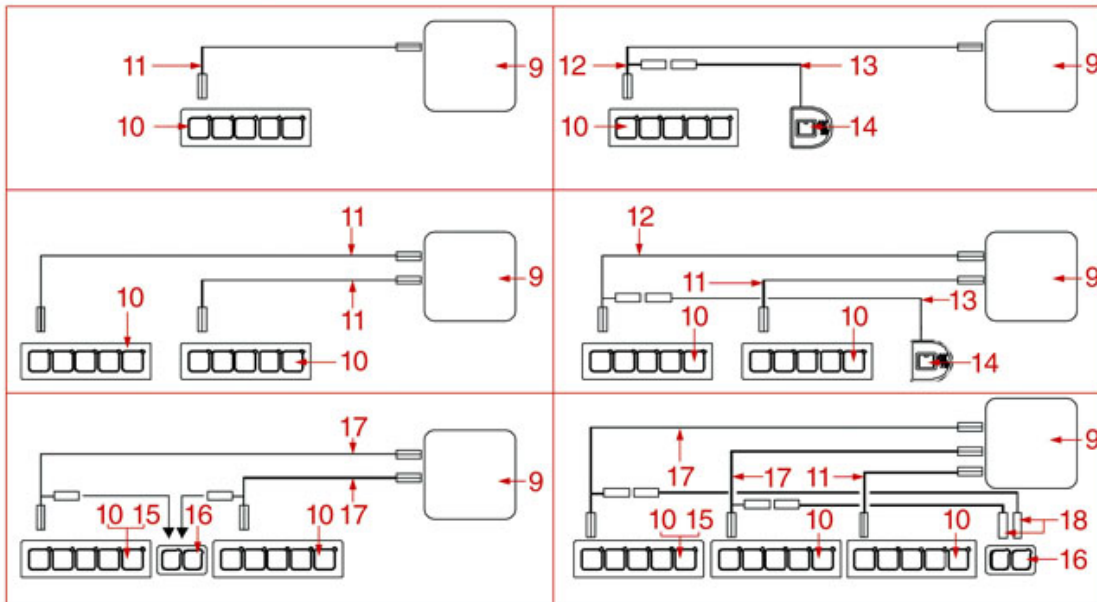

VIVA (before 2001)