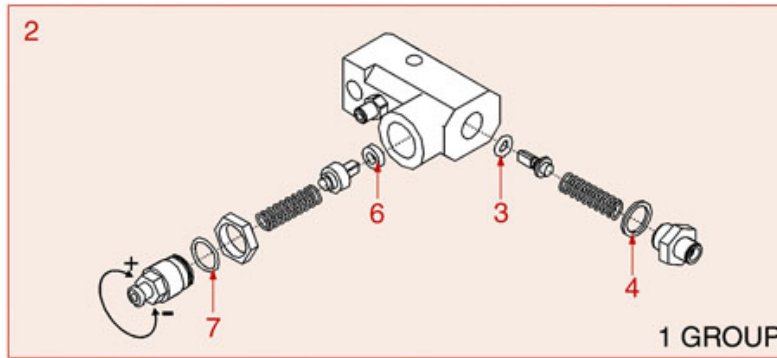

WATER INLET TAP VIVAE-VIVAS-LC

VIVAE-VIVAS
LC-MOSAIC

RENEKA

Position	LF code no.	Description
3	1186422	O-RING 0108 EPDM
4	1186182	PTFE FLAT GASKET \varnothing 21x17x2 mm
6	1186161	FLAT EPDM GASKET \varnothing 13x4x4 mm
7	1786064	O-RING M 0170-20 EPDM
8	1349137	FITTING \varnothing 1/4"M-1/8"F
9	1349009	LOW NUT 1/8"
10	1349013	L-FITTING \varnothing 1/8"M-1/8"M NICKEL-PLATED
13	1186611	O-RING 02025 RED SILICONE
14	1455034	S/S SCREW T.C.C.E.I M4x10 UNI 5931
15	1120352	2-WAY SOLENOID VALVE PARKER 230V 50/60Hz
16	1523034	NON-RETURN VALVE \varnothing 1/8"M-1/8"M
19	1349137	FITTING \varnothing 1/4"M-1/8"F
20	1449685	SILICONE HOSE \varnothing 6x10 SHORE 60 - 5 m