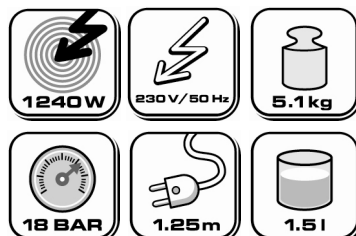

Artikel Nr.	A11163
Farbe	silber
Masse (der Verpackung)	B 280 mm / H 355 mm / T 265 mm
Verpackungsart	Kartonschachtel bedruckt

Unverb. Richtpreisempfehlung	CHF 299.- inkl. MwSt. zzgl. 2.50 vRG
Verkaufseinheit	1 Stück
Lieferbar	sofort
EAN Code	7611584111636

DKB Household Switzerland AG
Eggbühlstrasse 28
Postfach
8052 Zürich, Switzerland
Tel. +41 (0)44 306 11 11
Fax +41 (0)44 306 11 12
household@dkbrands.com
www.turmix.com