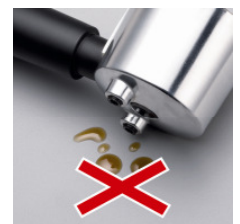

Siebträger tropft nicht