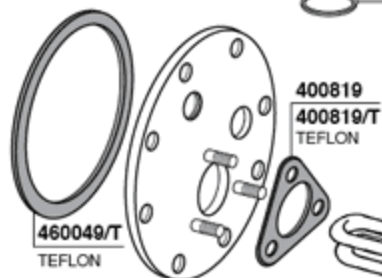

634278

ANTISCOTTATURA  
ANTI-SCORCHING

703472/M 4 FORI

633429 2 FORI

700913  
KIT O-RING

700910  
CAPUCCINO ELEGANT  
STAINLESS STEEL

700197/8  
SILICON Ø 5x8

700914