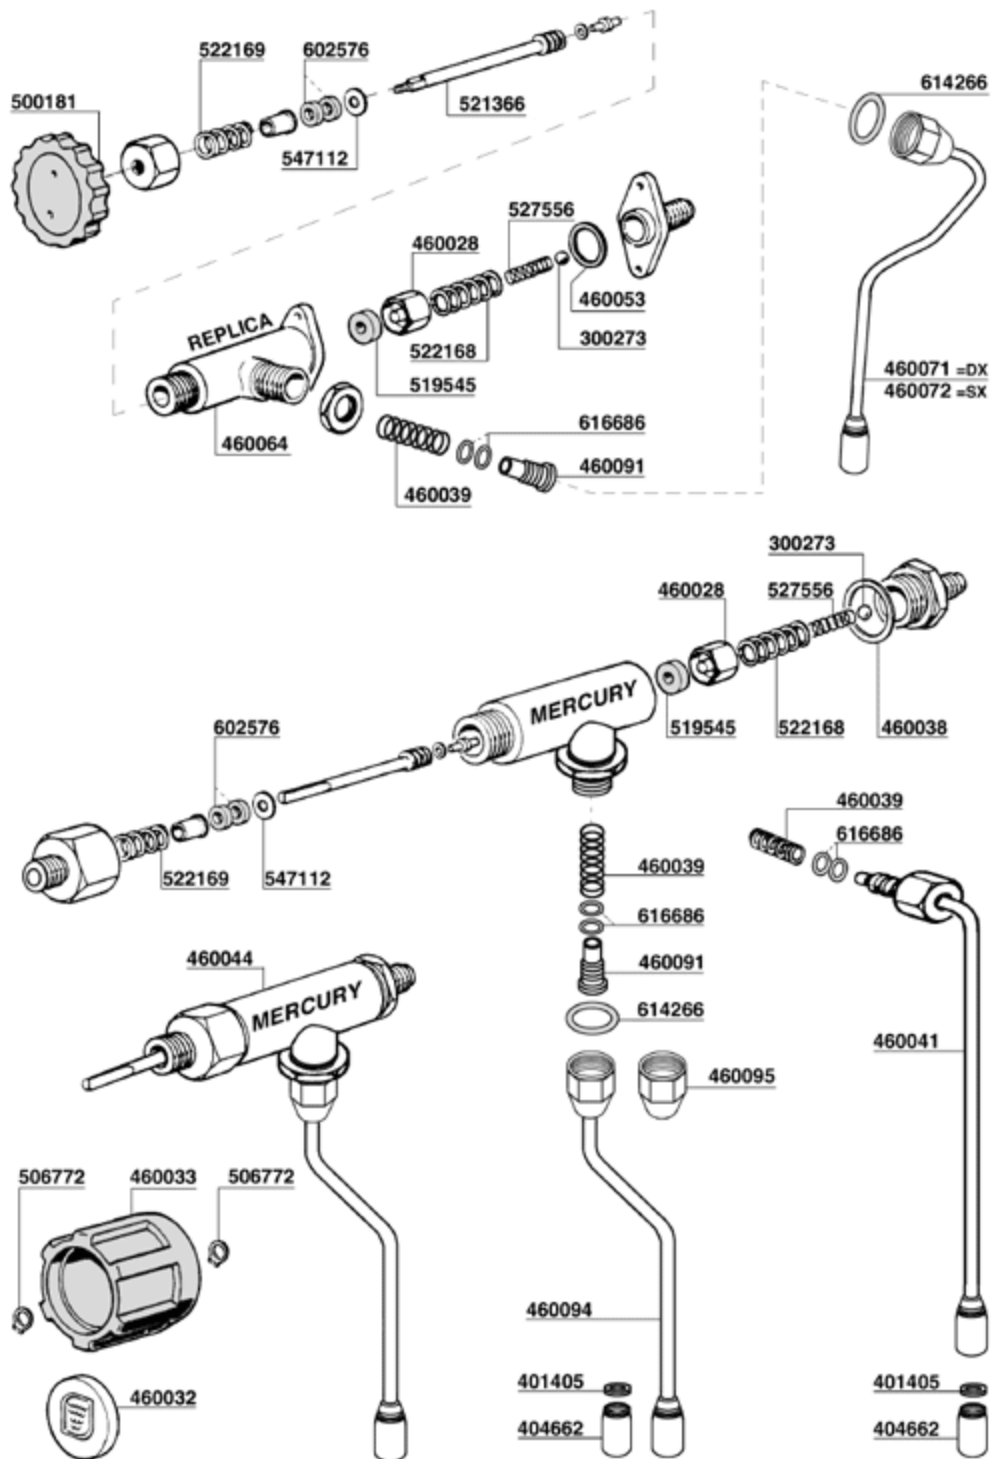

502003

700024

511672

612522/MU

632316 M10

617940 TAPPO CROMATO-CHROMATE PLUG

15°

460051

524767

O-RING

524558

545309

617523

543424

524965

630495

8 pin 800 mm

**620702** GR1 220V  
PULSANTIERA + CENTRALINA  
TOUCH PAD + ELECTRONIC BOX

**615978/T**

**530143**

**617903**

**551934**

**700621**

**700869/22** 220V

**700869/11** 110V

**615978**

**460092**  
PULSANTIERA - TOUCH PAD

**460074** KOMETA  
PULSANTIERA - TOUCH PAD