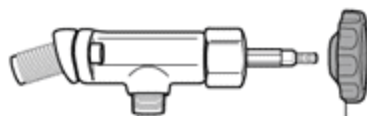

460073
REPLICA

500181

REPLICA

460061/DX DX - RH
460061/SX SX - LH