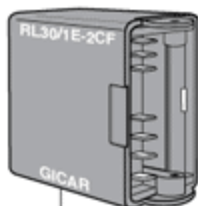

- 400614 GR1 220V 1800W
- 400615 GR2 220V 3000W
- 401834 GR2 220V 3500W
- 400615/38 GR2 380V 3000W
- 460059 MINIMAX GR2 220V 2700W 250mm
- 400616 GR3 220V 4000W
- 400617 GR3/4 220V 5000W

**460062** 220V  
**460062/11** 110V

**620709/10**  
CONNETTORE 10 PIN

**460075** GR1 220V  
KOMETA

**700737** 220V  
**700737/11** 110V

**460065** GR2/3 220V  
GICAR 3D

**460096** GR2 220V  
GICAR 3D5

**460093**

**613656**

**620714**