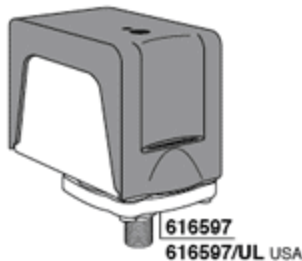

- 400614 GR1 220V 1800W
- 400615 GR2 220V 3000W
- 401834 GR2 220V 3500W
- 400615/38 GR2 380V 3000W
- 460059 MINIMAX GR2 220V 2700W 250mm
- 400616 GR3 220V 4000W
- 400617 GR3/4 220V 5000W