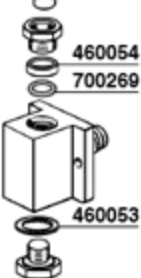

- 400614 GR1 220V 1800W
- 400615 GR2 220V 3000W
- 401834 GR2 220V 3500W
- 400615/38 GR2 380V 3000W
- 460059 MINIMAX GR2 220V 2700W 250mm
- 400616 GR3 220V 4000W
- 400617 GR3/4 220V 5000W