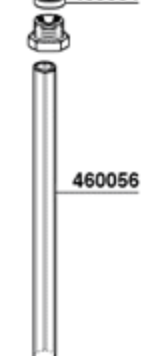

- 400614 GR1 220V 1800W
- 400615 GR2 220V 3000W
- 401834 GR2 220V 3500W
- 400615/38 GR2 380V 3000W
- 460059 MINIMAX GR2 220V 2700W 250mm
- 400616 GR3 220V 4000W
- 400617 GR3/4 220V 5000W