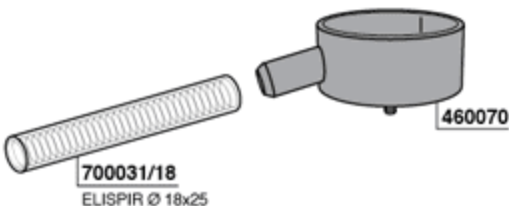

- 400614 GR1 220V 1800W
- 400615 GR2 220V 3000W
- 401834 GR2 220V 3500W
- 400615/38 GR2 380V 3000W
- 460059 MINIMAX GR2 220V 2700W 250mm
- 400616 GR3 220V 4000W
- 400617 GR3/4 220V 5000W