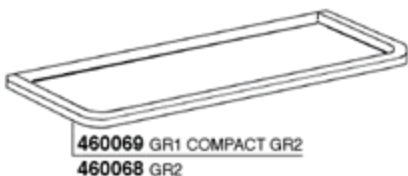

- 400614 GR1 220V 1800W
- 400615 GR2 220V 3000W
- 401834 GR2 220V 3500W
- 400615/38 GR2 380V 3000W
- 460059 MINIMAX GR2 220V 2700W 250mm
- 400616 GR3 220V 4000W
- 400617 GR3/4 220V 5000W