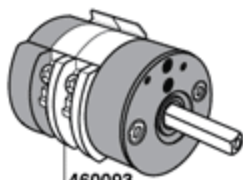

**620709/10**  
CONNETTORE 10 PIN

**460075** GR1 220V  
KOMETA

**700737** 220V  
**700737/11** 110V

**460065** GR2/3 220V  
GICAR 3D

**460096** GR2 220V  
GICAR 3D5

**460093**

**613656**

**620714**

8 pin 800 mm

**620702** GR1 220V  
PULSANTIERA + CENTRALINA  
TOUCH PAD + ELECTRONIC BOX

**615978/T**

**530143**

**617903**

**551934**

**700621**

**700869/22** 220V