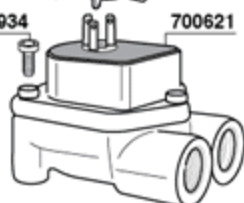

8 pin 800 mm

**620702** GR1 220V  
PULSANTIERA + CENTRALINA  
TOUCH PAD + ELECTRONIC BOX

**615978/T**

**530143**

**617903**

**551934**

**700621**

**700869/22** 220V

**700869/11** 110V

**615978**

**460092**  
PULSANTIERA - TOUCH PAD

**460074** KOMETA  
PULSANTIERA - TOUCH PAD