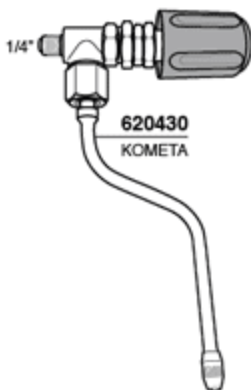

502003

700024

511672

612522/MU

632316 M10

617940 TAPPO CROMATO-CHROMATE PLUG

15°

460051

460052

620430  
KOMETA

460073  
REPLICA

500181

REPLICA

460061/DX DX - RH  
460061/SX SX - LH

460071 DX - RH  
460072 SX - LH

620426  
KOMETA

8 pin 800 mm

**620702** GR1 220V  
PULSANTIERA + CENTRALINA  
TOUCH PAD + ELECTRONIC BOX

**615978/T**

**530143**

**617903**

**551934**

**700621**

**700869/22** 220V