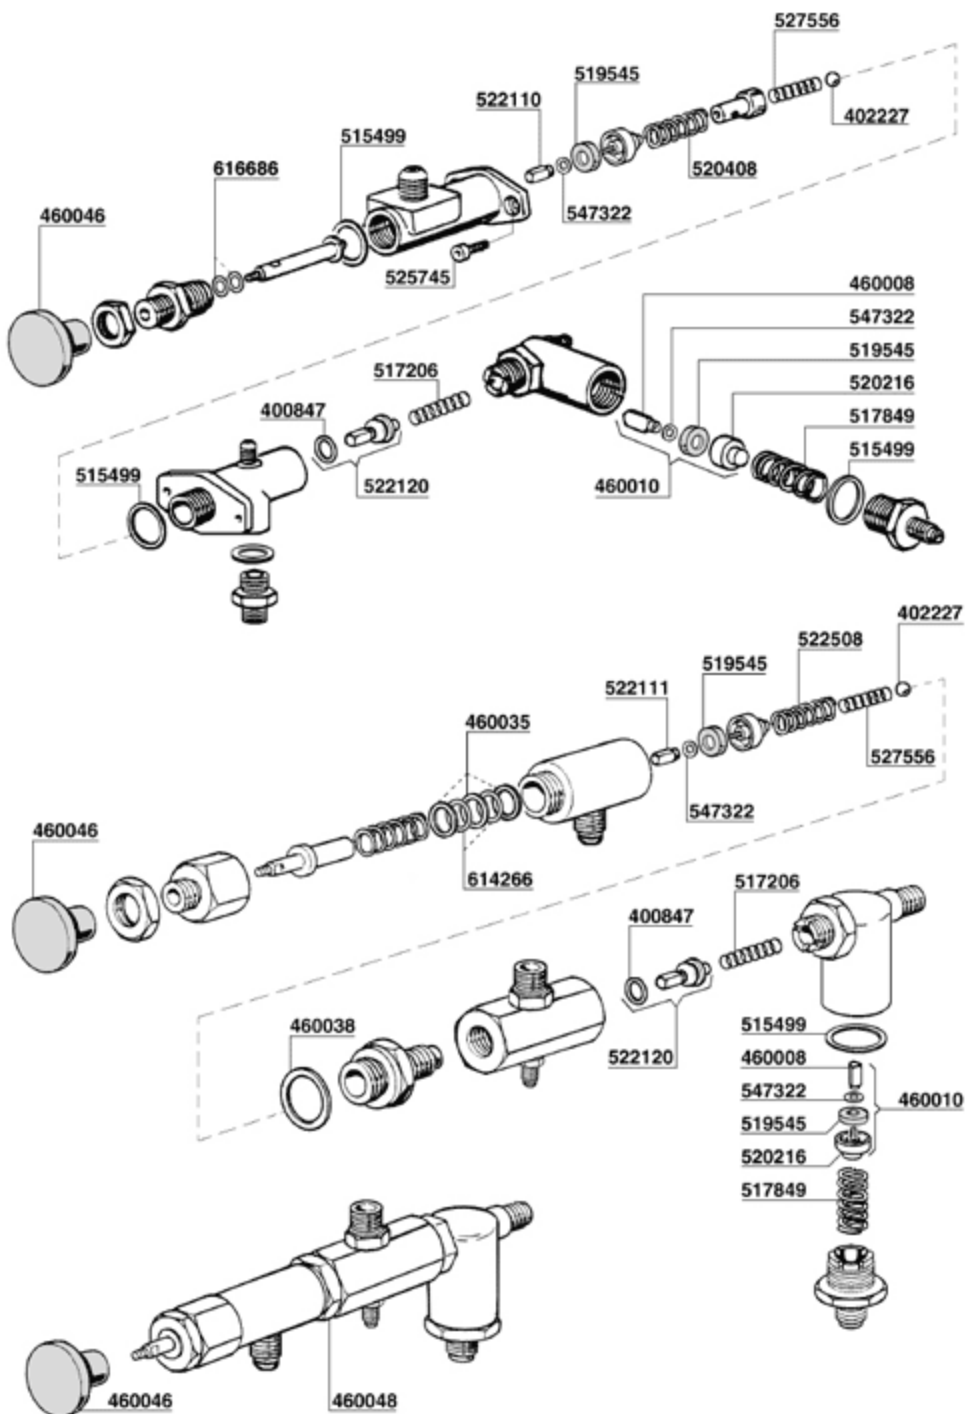

524767

O-RING

524558

545309

617523

543424

524965

630495

634278

ANTISCOTTATURA  
ANTI-SCORCHING

703472/M 4 FORI

633429 2 FORI

700913  
KIT O-RING

700910  
CAPUCCINO ELEGANT  
STAINLESS STEEL

700197/8  
SILICON Ø 5x8

700914

- 400614 GR1 220V 1800W
- 400615 GR2 220V 3000W
- 401834 GR2 220V 3500W
- 400615/38 GR2 380V 3000W
- 460059 MINIMAX GR2 220V 2700W 250mm
- 400616 GR3 220V 4000W
- 400617 GR3/4 220V 5000W

**460062** 220V  
**460062/11** 110V

8 pin 800 mm

**620702** GR1 220V  
PULSANTIERA + CENTRALINA  
TOUCH PAD + ELECTRONIC BOX

**615978/T**

**530143**

**617903**

**551934**

**700621**

**700869/22** 220V