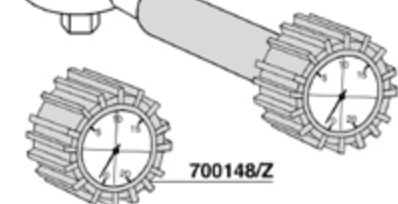

502003

700024

511672

612522/MU

632316 M10

617940 TAPPO CROMATO-CHROMATE PLUG

15°

460051