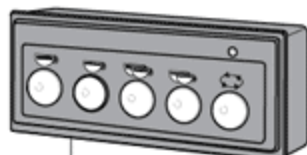

460092
PULSANTIERA - TOUCH PAD