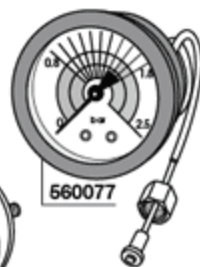

634278

ANTISCOTTATURA  
ANTI-SCORCHING

703472/M 4 FORI

633429 2 FORI

700913  
KIT O-RING

700910  
CAPUCCINO ELEGANT  
STAINLESS STEEL

700197/8  
SILICON Ø 5x8

700914

- 400614 GR1 220V 1800W
- 400615 GR2 220V 3000W
- 401834 GR2 220V 3500W
- 400615/38 GR2 380V 3000W
- 460059 MINIMAX GR2 220V 2700W 250mm
- 400616 GR3 220V 4000W
- 400617 GR3/4 220V 5000W

**460062** 220V  
**460062/11** 110V