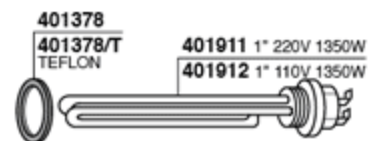

- 400614 GR1 220V 1800W
- 400615 GR2 220V 3000W
- 401834 GR2 220V 3500W
- 400615/38 GR2 380V 3000W
- 460059 MINIMAX GR2 220V 2700W 250mm
- 400616 GR3 220V 4000W
- 400617 GR3/4 220V 5000W