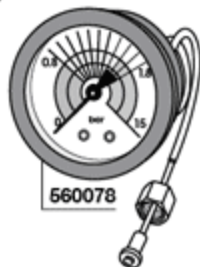

- 400614 GR1 220V 1800W
- 400615 GR2 220V 3000W
- 401834 GR2 220V 3500W
- 400615/38 GR2 380V 3000W
- 460059 MINIMAX GR2 220V 2700W 250mm
- 400616 GR3 220V 4000W
- 400617 GR3/4 220V 5000W