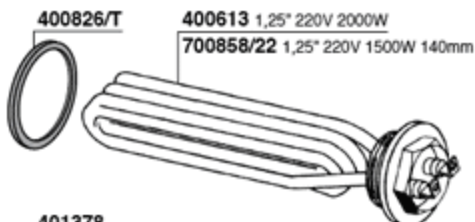

- 400614 GR1 220V 1800W
- 400615 GR2 220V 3000W
- 401834 GR2 220V 3500W
- 400615/38 GR2 380V 3000W
- 460059 MINIMAX GR2 220V 2700W 250mm
- 400616 GR3 220V 4000W
- 400617 GR3/4 220V 5000W