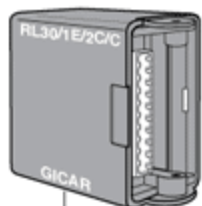

460062 220V
460062/11 110V