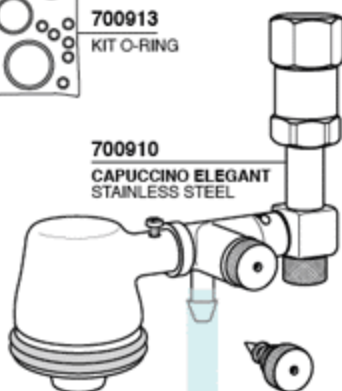

634278

ANTISCOTTATURA  
ANTI-SCORCHING

703472/M 4 FORI

633429 2 FORI

700913  
KIT O-RING

700910  
CAPUCCINO ELEGANT  
STAINLESS STEEL

700197/8  
SILICON Ø 5x8

700914