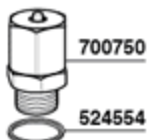

634278

ANTISCOTTATURA  
ANTI-SCORCHING

703472/M 4 FORI

633429 2 FORI

700913  
KIT O-RING

700910  
CAPUCCINO ELEGANT  
STAINLESS STEEL

700197/8  
SILICON Ø 5x8

700914