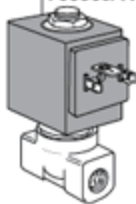

**620709/10**  
CONNETTORE 10 PIN

**460075** GR1 220V  
KOMETA

**700737** 220V  
**700737/11** 110V

**460065** GR2/3 220V  
GICAR 3D

**460096** GR2 220V  
GICAR 3D5

**460093**

**613656**

**620714**

8 pin 800 mm

**620702** GR1 220V  
PULSANTIERA + CENTRALINA  
TOUCH PAD + ELECTRONIC BOX

**615978/T**

**530143**

**617903**

**551934**

**700621**

**700869/22** 220V

**700869/11** 110V

**615978**

**460092**  
PULSANTIERA - TOUCH PAD

**460074** KOMETA  
PULSANTIERA - TOUCH PAD