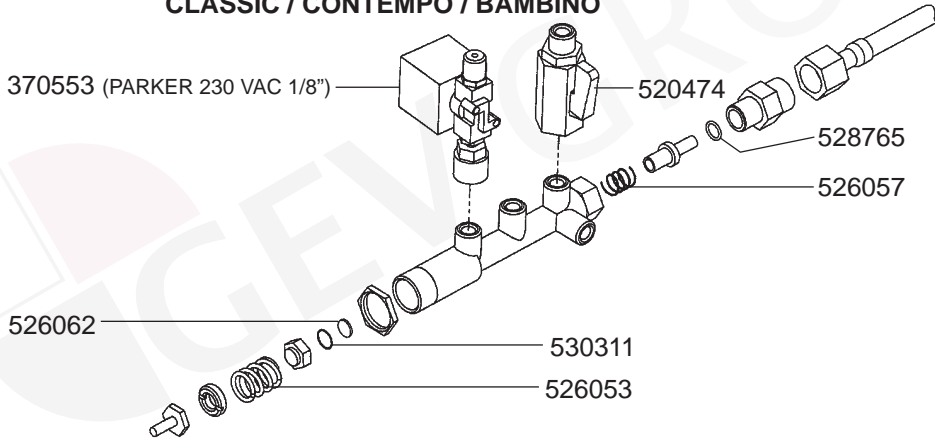

526430

CHERUB

526041

VALVES HEAVENLY - LEVEL INDICATOR

HEAVENLY

526048

526043

BOILER VARIOUS

ELECTRICAL COMPONENTS

ELECTRICAL COMPONENTS VARIOUS

400004

400256

400257

400258

541021
(SIRAI, 30 AMP,
3 POLES)

541724
(SIRAI, 20 AMP,
3 POLES)

541723
(SIRAI, 20 AMP,
2 POLES)

541453
(PARKER)

370057
(PARKER 230 VAC)
370053
(LUCIFER 230 VAC)

370062
(PARKER)
370061
(LUCIFER)

370206
(PARKER 230 VAC 1/8")
370072
(LUCIFER 230 VAC 1/8")

371029
(PARKER 230 VAC)
371031
(LUCIFER 230 VAC)