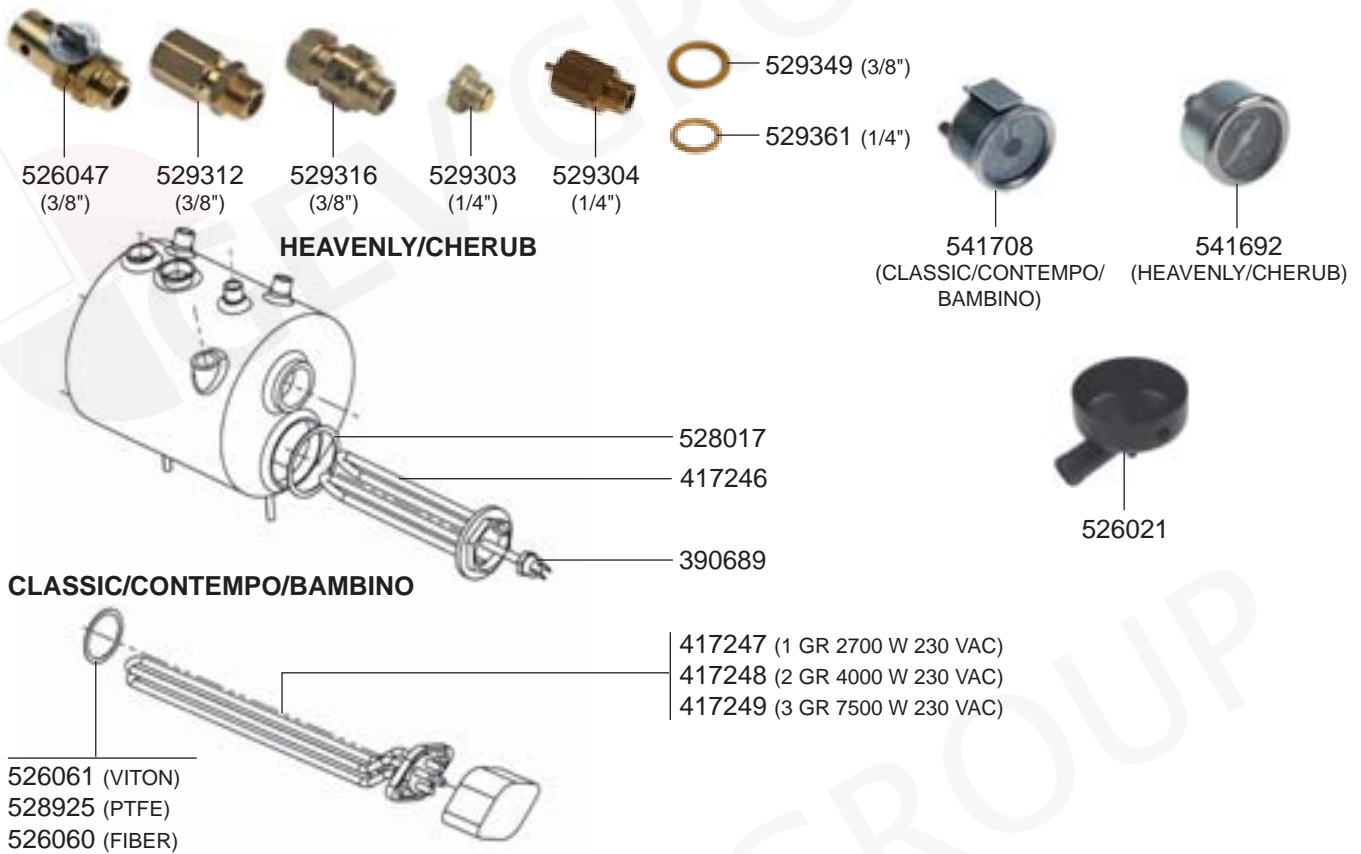

526430

CHERUB

526041

VALVES HEAVENLY - LEVEL INDICATOR

HEAVENLY

526048

526043

BOILER VARIOUS

ELECTRICAL COMPONENTS

ELECTRICAL COMPONENTS VARIOUS

400004

400256

400257

400258

541021
(SIRAI, 30 AMP,
3 POLES)

541724
(SIRAI, 20 AMP,
3 POLES)

541723
(SIRAI, 20 AMP,
2 POLES)

541453
(PARKER)

370057
(PARKER 230 VAC)
370053
(LUCIFER 230 VAC)

370062
(PARKER)
370061
(LUCIFER)

370206
(PARKER 230 VAC 1/8")
370072
(LUCIFER 230 VAC 1/8")

371029
(PARKER 230 VAC)
371031
(LUCIFER 230 VAC)

371091

371090

371095
(VITON)

371100
(SILICONE)