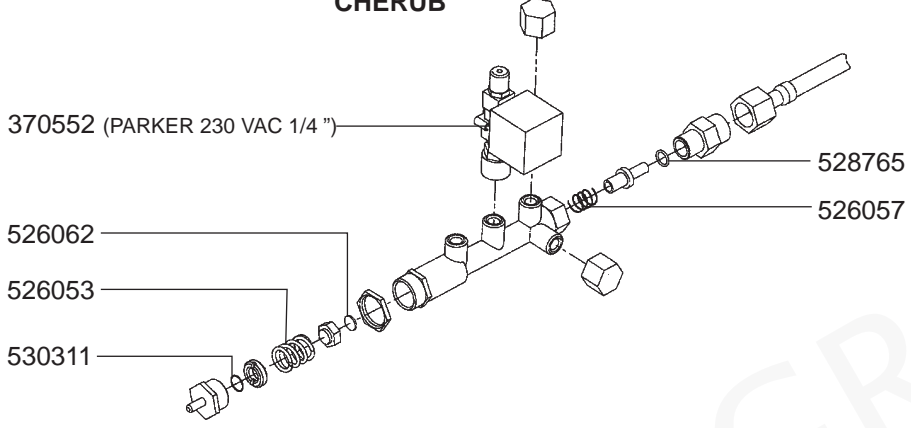

526430

CHERUB

526041

VALVES HEAVENLY - LEVEL INDICATOR

HEAVENLY

526048

526043

BOILER VARIOUS

ELECTRICAL COMPONENTS

ELECTRICAL COMPONENTS VARIOUS

400004

400256

400257

400258

541021
(SIRAI, 30 AMP,
3 POLES)

541724
(SIRAI, 20 AMP,
3 POLES)

541723
(SIRAI, 20 AMP,
2 POLES)

541453
(PARKER)

370057
(PARKER 230 VAC)
370053
(LUCIFER 230 VAC)

370062
(PARKER)
370061
(LUCIFER)

370206
(PARKER 230 VAC 1/8")
370072
(LUCIFER 230 VAC 1/8")

371029
(PARKER 230 VAC)
371031
(LUCIFER 230 VAC)

371091

371090

371095
(VITON)

371100
(SILICONE)