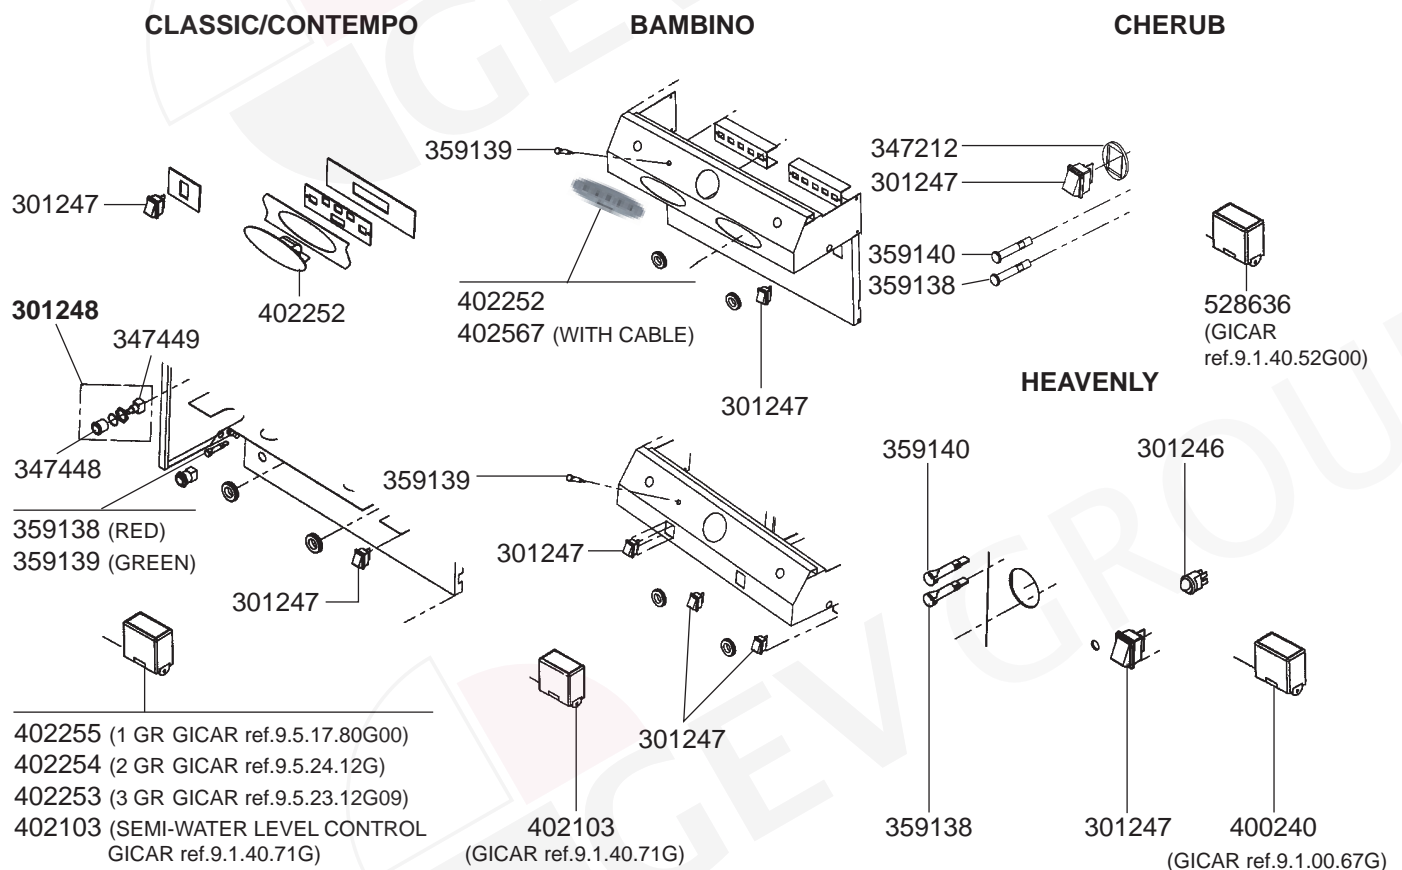

526430

CHERUB

526041

VALVES HEAVENLY - LEVEL INDICATOR

HEAVENLY

526048

526043

BOILER VARIOUS

ELECTRICAL COMPONENTS

ELECTRICAL COMPONENTS VARIOUS

400004

400256

400257

400258

541021
(SIRAI, 30 AMP,
3 POLES)

541724
(SIRAI, 20 AMP,
3 POLES)

541723
(SIRAI, 20 AMP,
2 POLES)

541453
(PARKER)

370057
(PARKER 230 VAC)
370053
(LUCIFER 230 VAC)

370062
(PARKER)
370061
(LUCIFER)

370206
(PARKER 230 VAC 1/8")
370072
(LUCIFER 230 VAC 1/8")

371029
(PARKER 230 VAC)
371031
(LUCIFER 230 VAC)